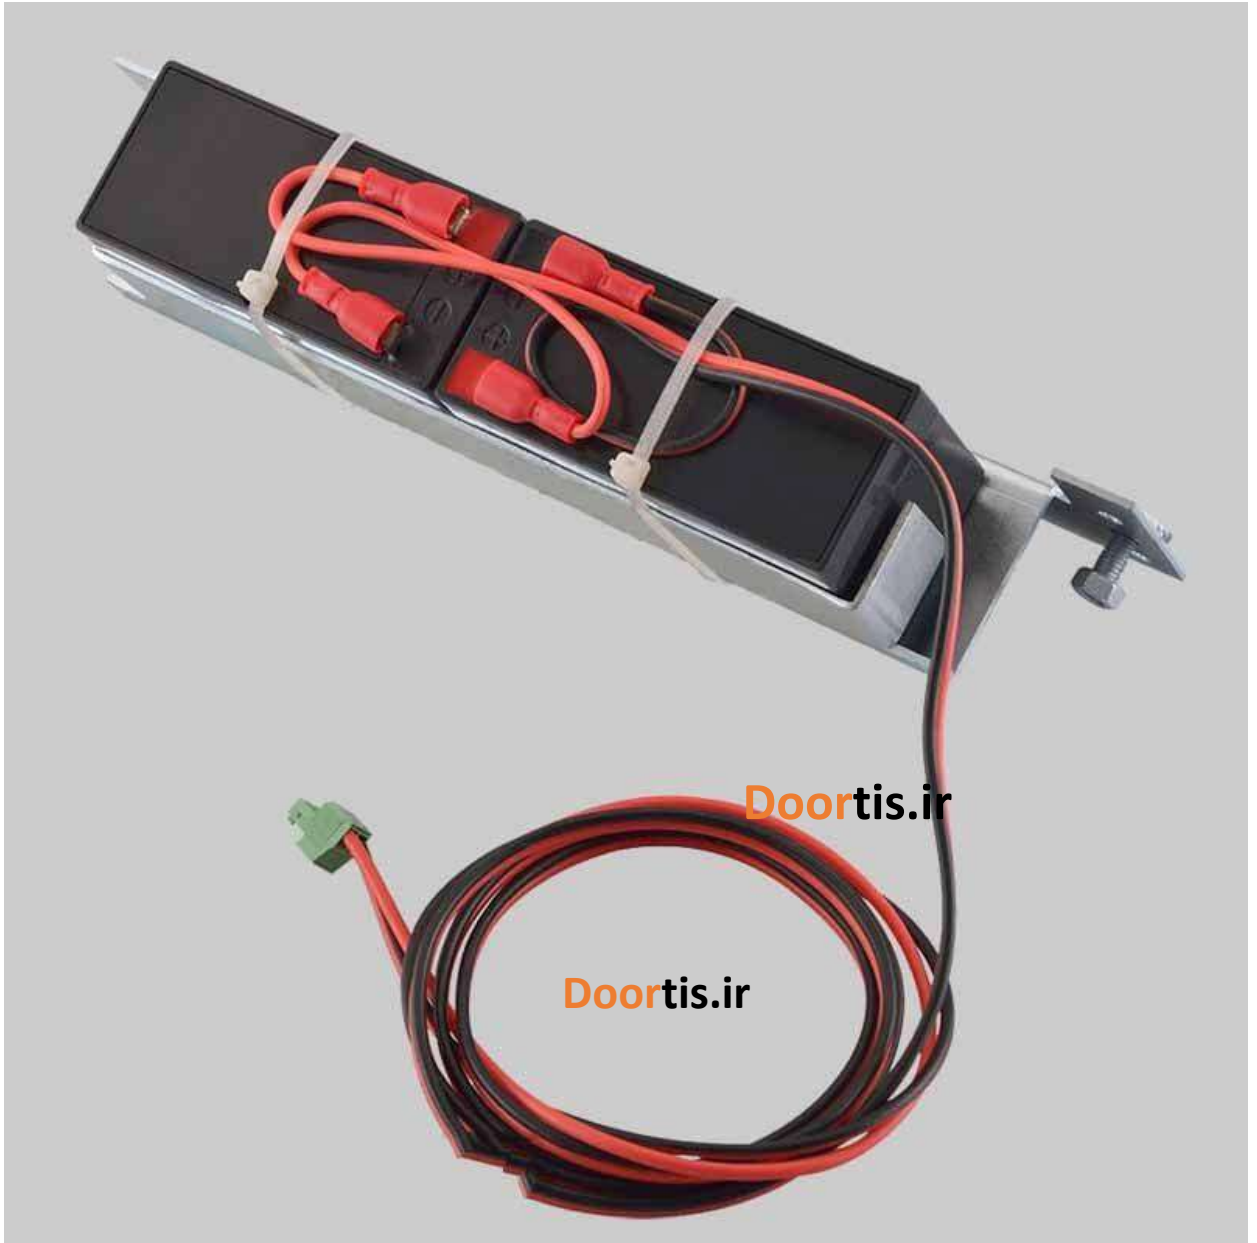

قطعات درب اتوماتیک

باطری