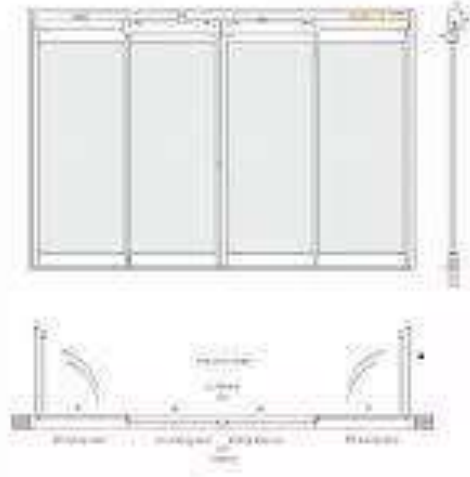

درب اتوماتیک لولایی (swing)

درب اتوماتیک لولایی (دولت)

مشخصات فنی درب اتوماتیک لولایی

درب اتوماتیک لولایی (دولت)

درب اتوماتیک خروج اضطراری (break out)

درب اتوماتیک بریک اوت

مشخصات فنی درب اتوماتیک خروج اضطراری