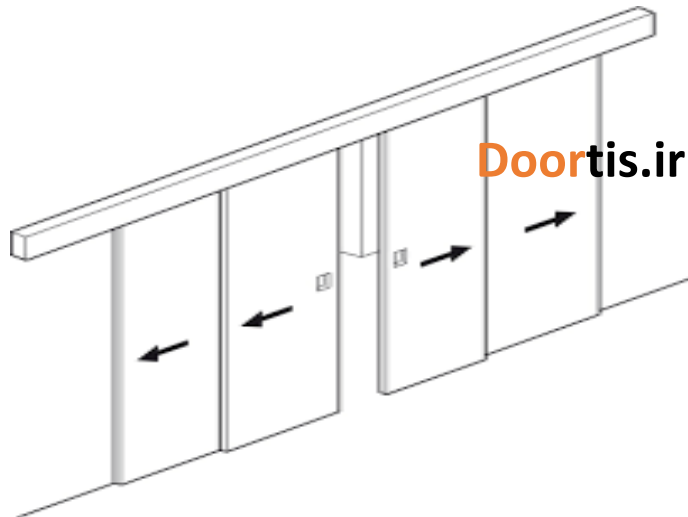

درب اتوماتیک تلسکوپی (سه لت با دو لت متحرک)

درب اتوماتیک تلسکوپی (سه لت با دو لت متحرک)

درب اتوماتیک تلسکوپی (شش لت با 4 لت متحرک)

مشخصات فنی
درب اتوماتیک تلسکوپی

درب اتوماتیک لولایی (swing)

درب اتوماتیک لولایی (تک لت)