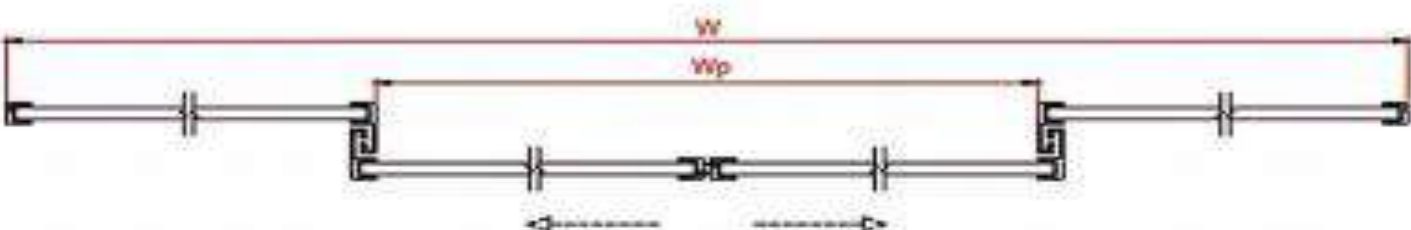

مشخصات فنی درب اتوماتیک اسلایدینگ