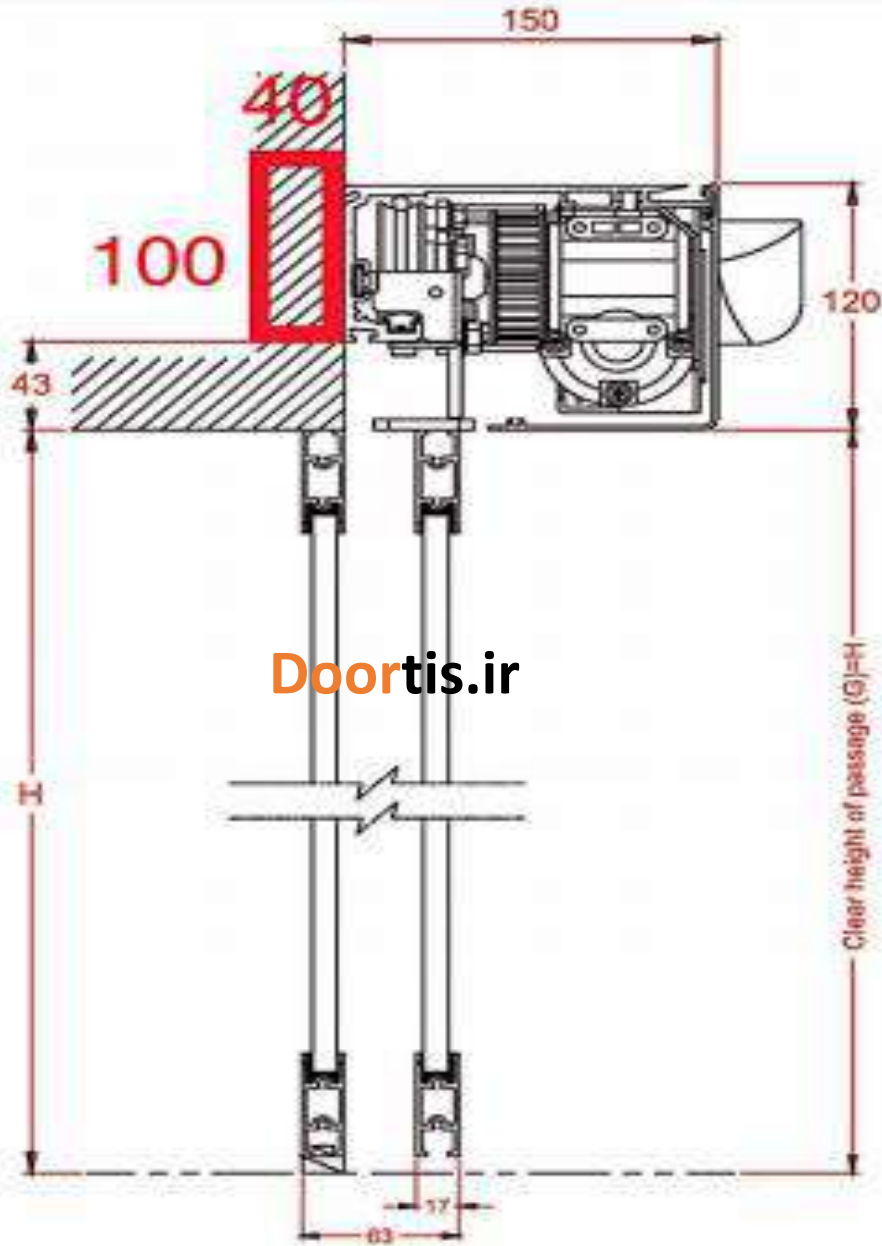

مشخصات فنی درب اتوماتیک اسلایدینگ