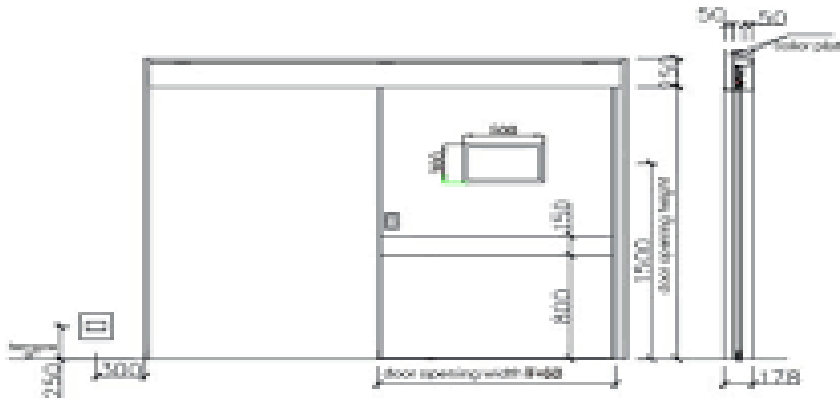

مشخصات فنی درب اتوماتیک بیمارستانی