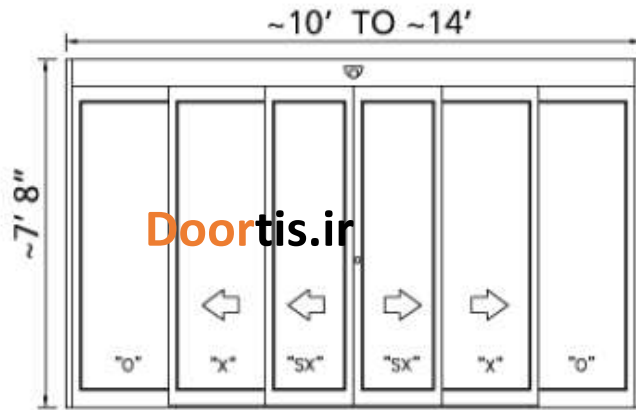

درب اتوماتیک تلسکوپی (سه لت با دو لت متحرک)

درب اتوماتیک تلسکوپی (سه لت با دو لت متحرک)

درب اتوماتیک تلسکوپی (شش لت با 4 لت متحرک)

مشخصات فنی
درب اتوماتیک تلسکوپی

درب اتوماتیک لولایی (swing)

درب اتوماتیک لولایی (تک لت)