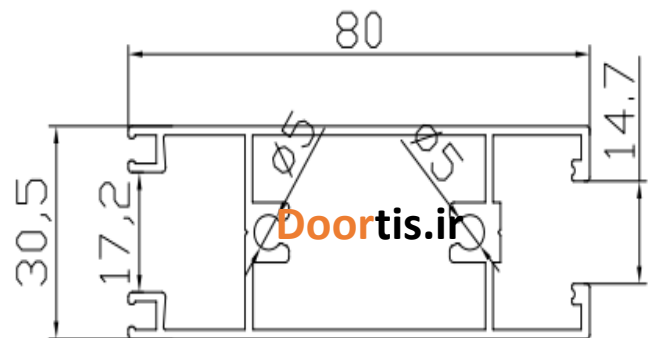

مشخصات فنی فریم درب اتوماتیک

فریم درب اتوماتیک