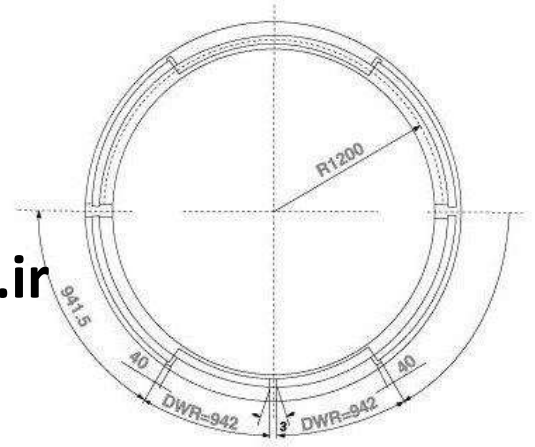

Doortis.ir

Doortis.ir

درب اتوماتیک بریک اوت

درب اتوماتیک قوسی (curve)

درب اتوماتیک کرو (قوسی)

درب اتوماتیک کرو (قوسی)

درب اتوماتیک کرو (قوسی)

مشخصات فنی درب اتوماتیک قوسی