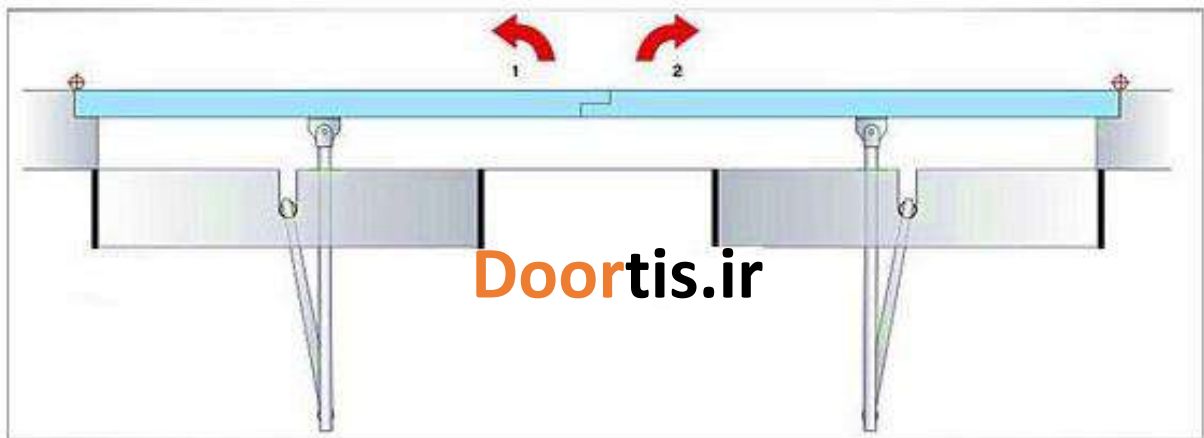

مشخصات فنی درب اتوماتیک لولایی

درب اتوماتیک لولایی (دولت)