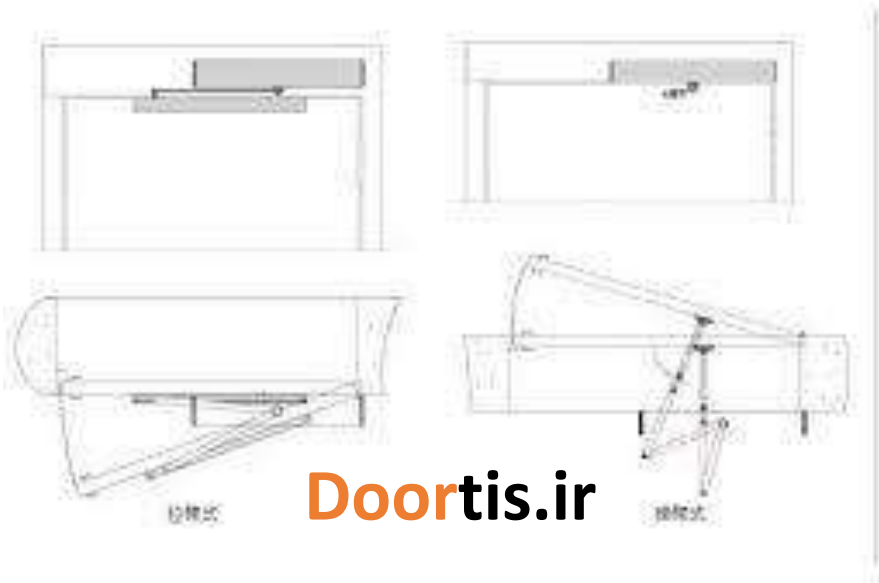

مشخصات فنی درب اتوماتیک لولایی

درب اتوماتیک لولایی (دولت)