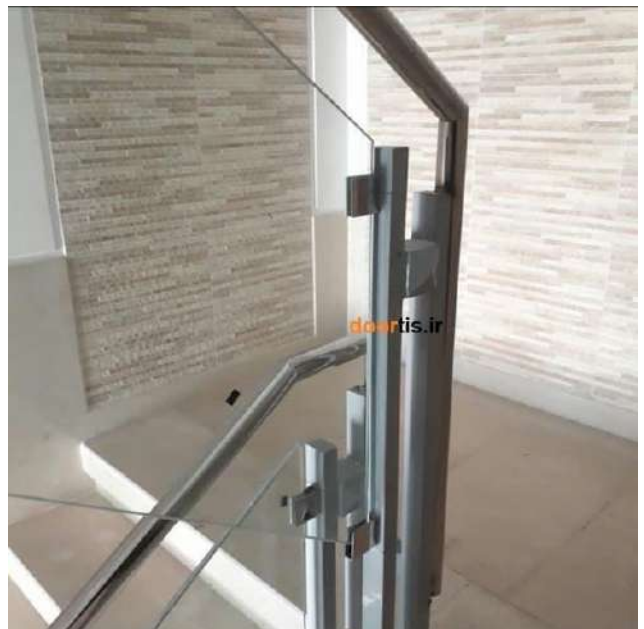

گالری
نرده شیشه ای با پایه اسپیگات فولادی کانکتوری