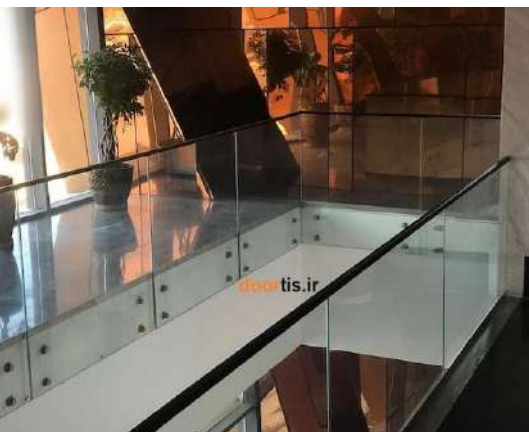

- بست آلومینیومی بیلت فابریک با آلیاژ صنعتی ۶۰۶۳ با پوشش رنگ آنادایز ، موجود در رنگهای مشکی، نقره ای، طلایی آنادایز شده