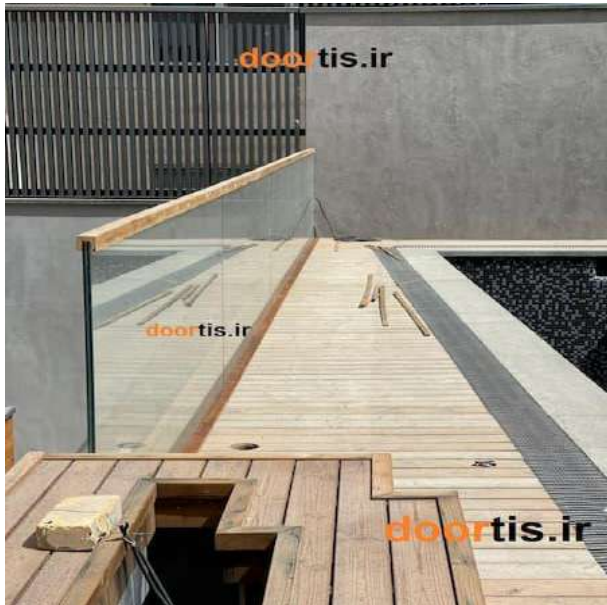

نرده شیشه ای آلومینیومی روکار(اکسپوز)

تلفیق ظرافت شیشه و استقامت آلومینیوم

- مناسب برای شیشه های سکوریت و لمینت
- قابل نصب در تراس و پله (با ایجاد شرایط خاص)

- دارای تنوع رنگی با پوشش رنگ الکترواستاتیک و آنادایز
- مناسب برای حداقل و حداکثر ارتفاع

- مناسب برای حداقل و حداکثر ارتفاع
- قابل اجرا بر روی انواع سطوح

مشخصات فنی
نرده شیشه ای اسپیگات با پایه فولادی

گالری
نرده شیشه ای اسپیگات با پایه ی فولادی

نرده شیشه ای با پایه روکار بلند

نرده شیشه ای شیک ، با دوام

- دارای انواع مستطیلی، دایره ای ، توپر ، وارداتی

- مناسب برای حداقل و حداکثر ارتفاع
- قابل اجرا بر روی انواع سطوح

گالری
نرده شیشه ای با پایه اسپیگات فولادی کانکتوری

گالری
نرده شیشه ای با پایه اسپیگات فولادی کانکتوری

- مناسب برای حداکثر ارتفاع
- نیاز به استراکچر فولادی یا زیرسازی فولادی

مشخصات فنی
نرده شیشه ای دفنی

گالری نرده شیشه ای دفرنی

گالری نرده شیشه ای دفرنی

گالری نرده شیشه ای دفرنی

نرده شیشه ای شخصی سازی شده (customize شده)