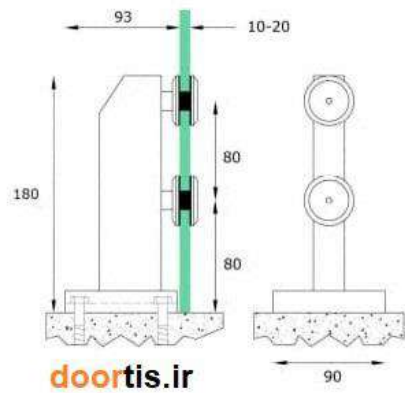

مشخصات فنی
نرده شیشه ای اسپیگات با پایه کانکتوری