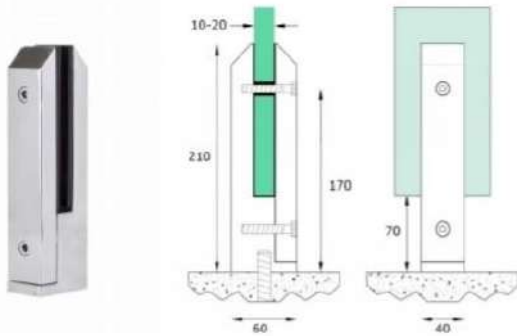

مشخصات فنی
نرده شیشه ای فیکس پوینت

گالری نرده شیشه ای فیکس پوینت

نرده شیشه ای با پایه اسپیکات استیل

سادگی در عین زیبایی

- مناسب برای شیشه های سکوریت و لمینت
- قابل نصب در تراس و پله

- از جنس استنلس استیل با آلیاژ ۳۰۴ صنعتی ، ضد زنگ در رنگهای نقره ای و طلایی و سایر آبکاری ها (به صورت سفارشی)

- دارای انواع مستطیلی، دایره ای ، توپر ، وارداتی

- قابل عرضه در انواع مات و آینه ای
- مناسب برای حداکثر ارتفاع
- قابل اجرا بر روی انواع سطوح

مشخصات فنی
نرده شیشه ای اسپیگات با پایه استیل

doortis.ir

doortis.ir