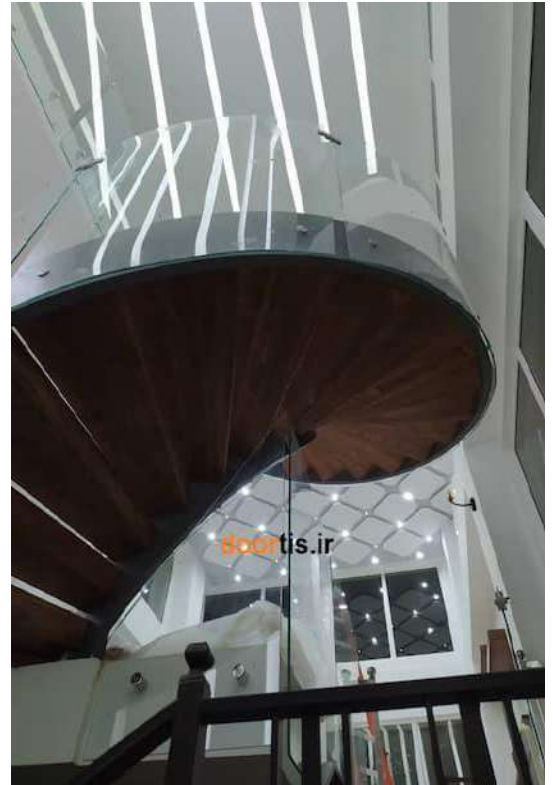

گالری
نرده شیشه ای قوسی (curve)