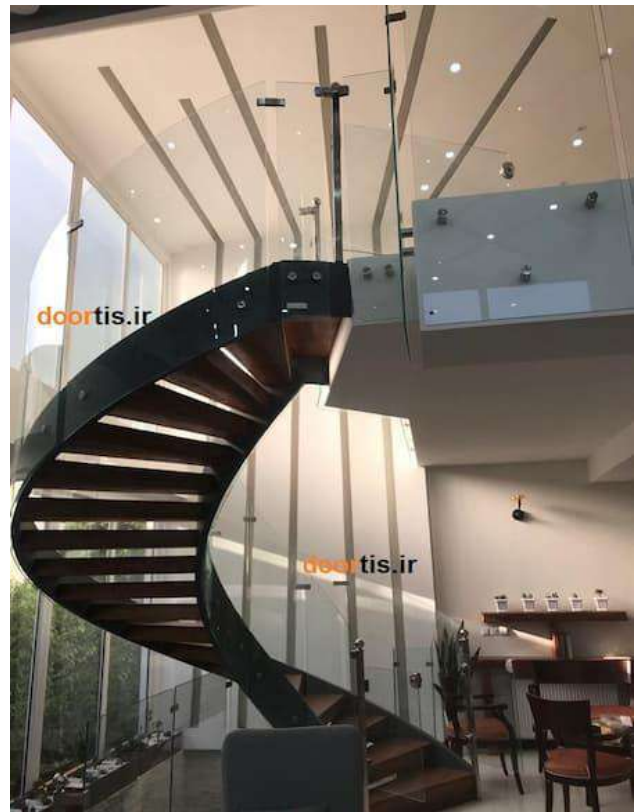

انواع نرده شیشه ای

نرده شیشه ای اکسپوز

نرده شیشه ای اسپیکات

نرده شیشه ای فیکس پوینت

نرده شیشه ای دفنی

نرده شیشه ای پله گرد (قوسی)

نرده شیشه ای شخصی ساز

اکسسوری نرده شیشه ای

نرده شیشه ای آلومینیومی روکار(اکسپوز)

تلفیق ظرافت شیشه و استقامت آلومینیوم

- مناسب برای شیشه های سکوریت و لمینت
- قابل نصب در تراس و پله (با ایجاد شرایط خاص)

- دارای تنوع رنگی با پوشش رنگ الکترواستاتیک و آنادایز
- مناسب برای حداقل و حداکثر ارتفاع

- قابل اجرا بر روی انواع سطوح
- دارای سه مدل A95 , A98 , S120

گالری نرده شیشه ای اکسپوز

نرده شیشه ای فیکس پوینت

نرده شیشه ای خاص، مناسب فضا با طراحی های مینیمال

- مناسب برای شیشه های سکوریت و لمینت
- قابل نصب در تراس و پله
- دارای بست در دو نوع استیل و آلومینیوم
- مناسب برای حداقل و حداکثر ارتفاع
- نیاز به زیرسازی فولادی یا پلیت گذاری