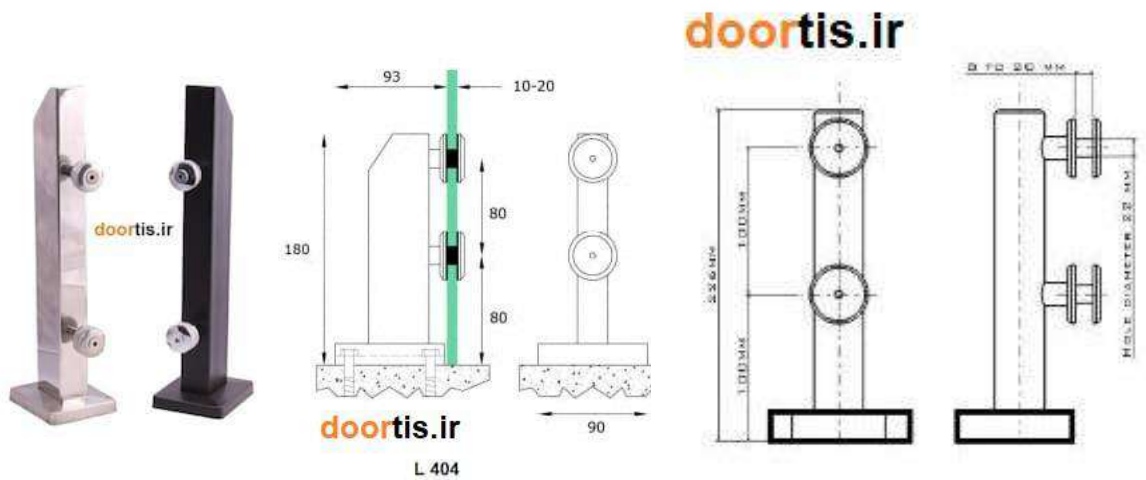

مشخصات فنی
نرده شیشه ای اسپیگات با پایه فولادی