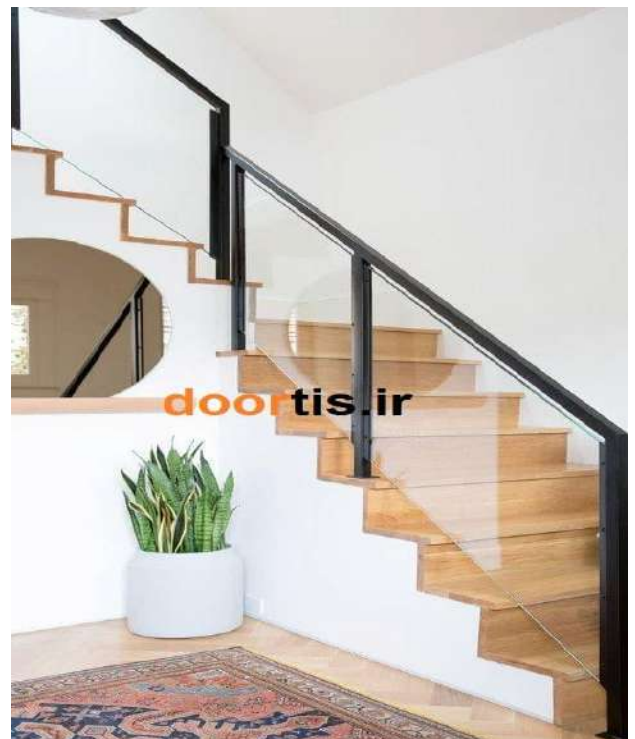

گالری نرده شیشه ای شخصی ساز