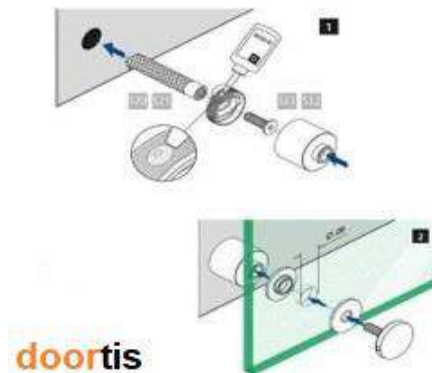

مشخصات فنی
نرده شیشه ای فیکس پوینت