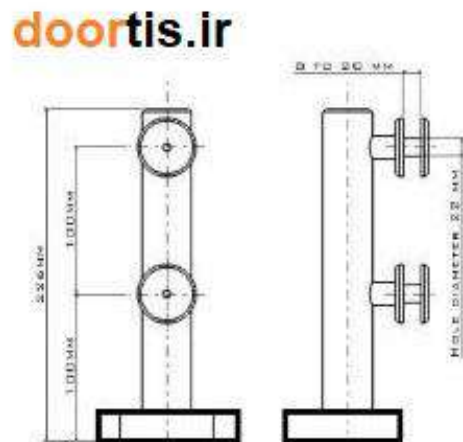

مشخصات فنی
نرده شیشه ای اسپیگات با پایه کانکتوری