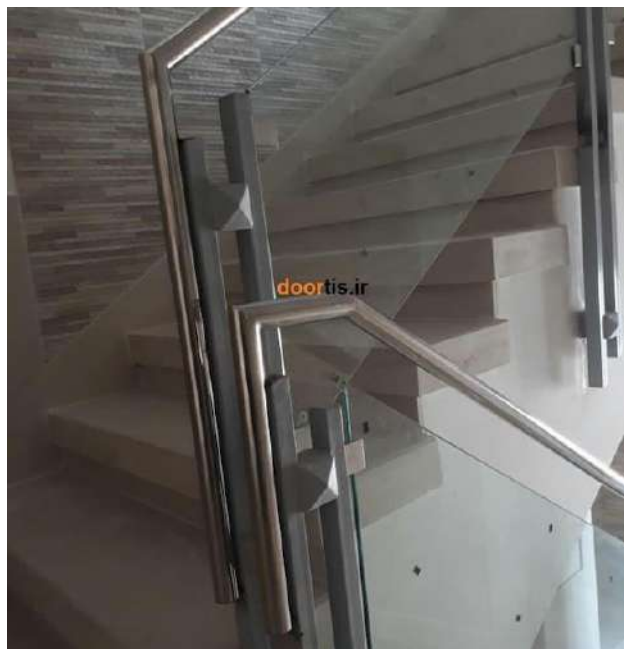

نرده شیشه ای با پایه اسپیگات فولادی کانکتوری