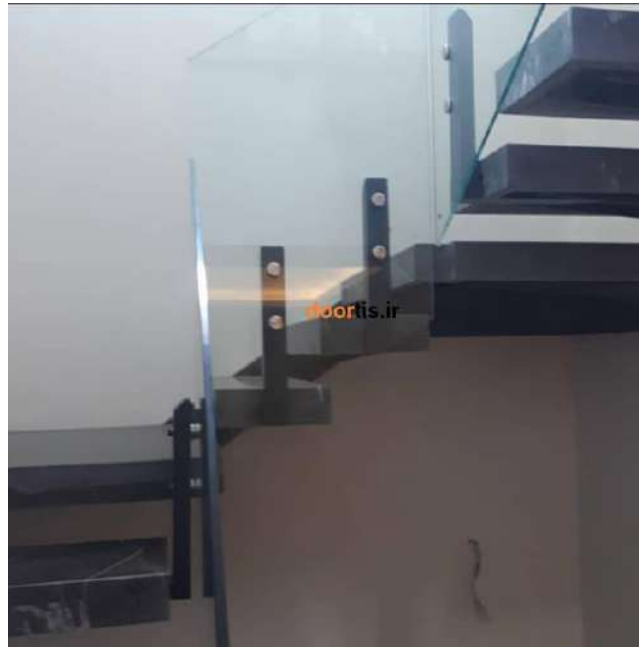

گالری
نرده شیشه ای با پایه اسپیگات فولادی کانکتوری