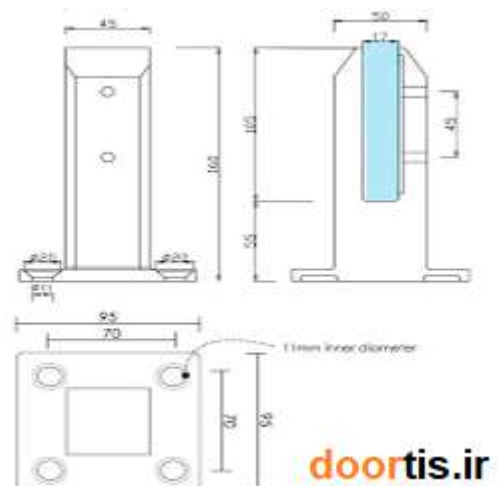

مشخصات فنی
نرده شیشه ای اسپیگات با پایه فولادی