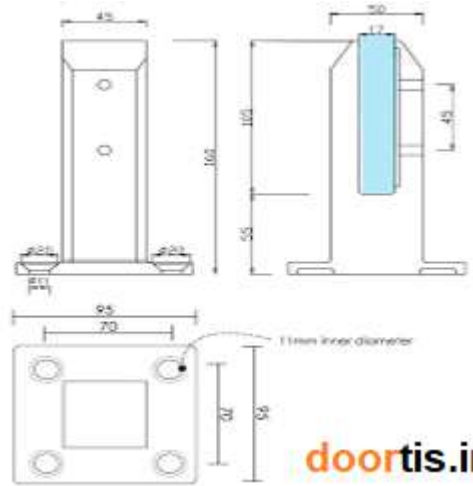

مشخصات فنی
نرده شیشه ای اسپیگات با پایه استیل

doortis.ir

doortis.ir