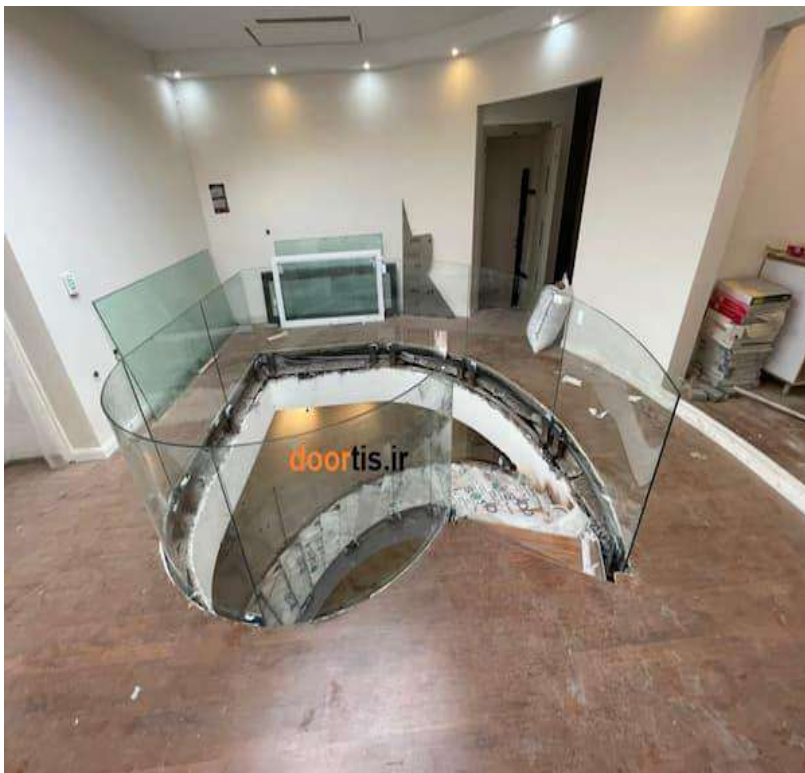

گالری
نرده شیشه ای قوسی (curve)