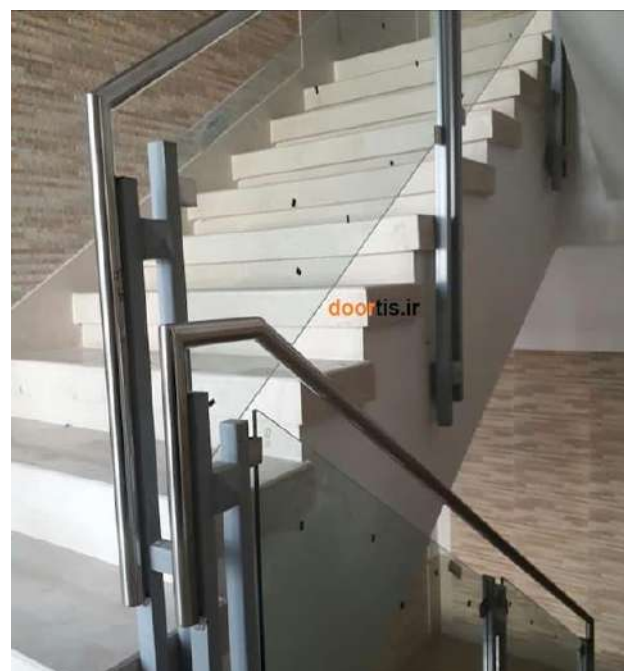

- مناسب برای شیشه های سکوریت و لمینت
- قابل نصب در تراس و پله

- از جنس فولاد ، مقاوم در برابر سائیدگی ، خوردگی و تابیدگی
- فول جوش شده به همراه پولیش کامل با دستگاه اتوماتیک
- دارای پوشش نهایی رنگ کوره ای الکترو استاتیک با ضخامت و مقاومت بالا در برابر تغییرات آب و هوا

- دارای انواع مستطیلی، دایره ای ، توپر ، وارداتی

- مناسب برای حداقل و حداکثر ارتفاع
- قابل اجرا بر روی انواع سطوح