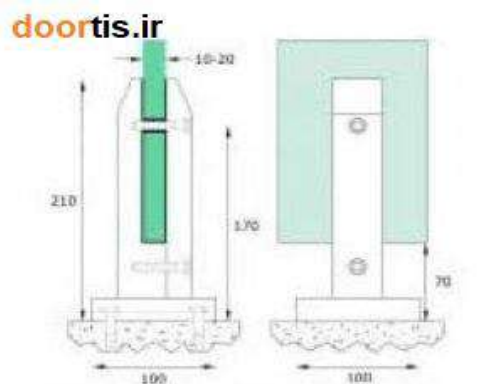

مشخصات فنی
نرده شیشه ای اسپیگات با پایه فولادی