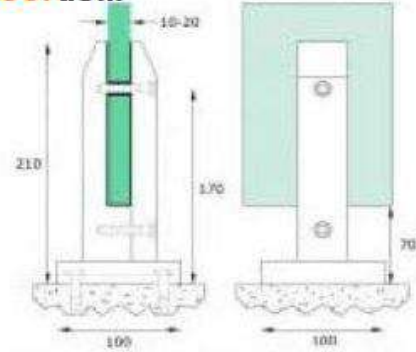

doortis.ir

doortis.ir

doortis.ir