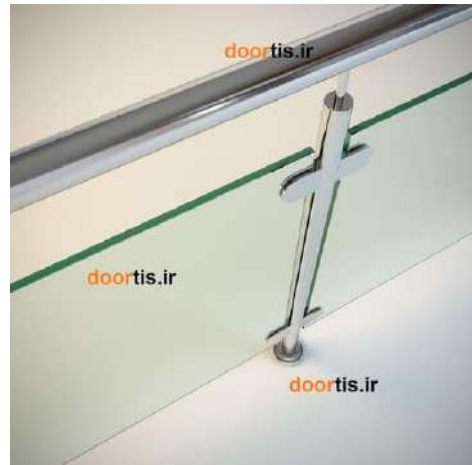

گالری
نرده شیشه ای اسپیگات روکار بلند