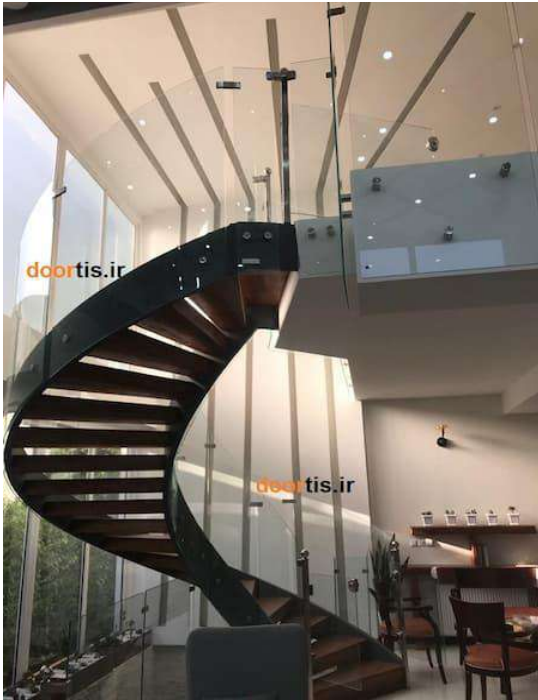

نرده شیشه ای قوسی (curve)

نهایت سختی و پیچیدگی اجرای نرده شیشه ای و نمایانگر متخصص بودن شرکت درتیس

- قابل تولید در ابعاد و قطرهای متنوع
- قابل تولید با شیشه سکوریت و لمینت